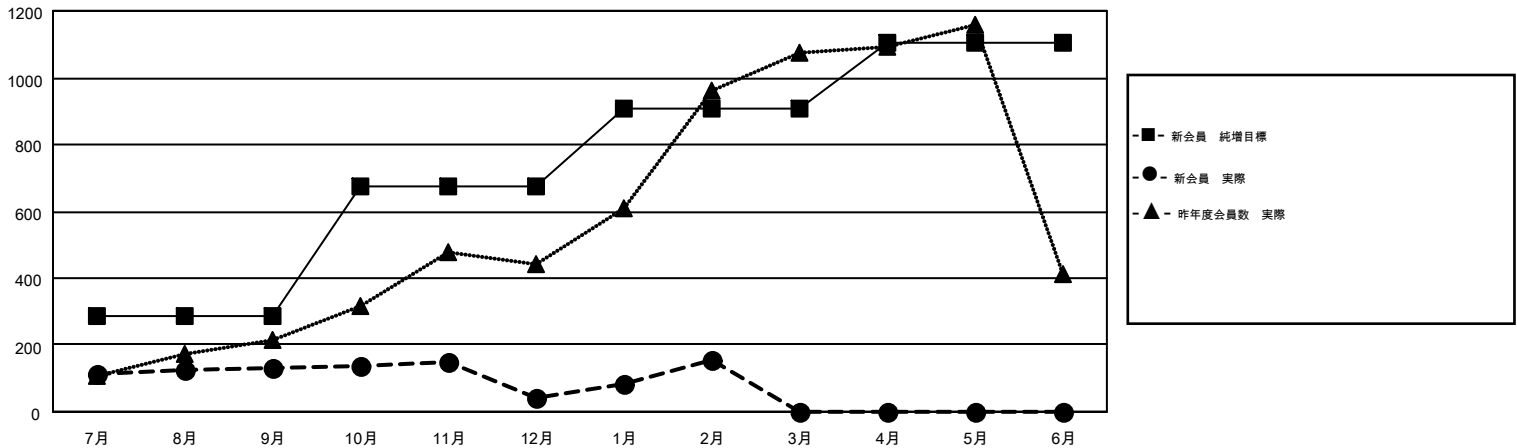

GMT MONTHLY MEMBERSHIP PROGRESS REPORT

Results as of: 2/28/2017

Multiple District 333

LOCATION: JAPAN

GMT: MASAYUKI KANEKO

GMT会則地域 5-Jap

クラブ				名			
結果: 2016-2017				結果: 2016-2017			
四半期	新クラブ目標	新クラブ	解散クラブ	四半期	新会員 (再入会と転入を含めない) 純増目標	新会員 (再入会と転入を含めない) 実際	退会者 (転籍を含む) 実際
7月/8月/9月	2	2	0	7月/8月/9月	285	479	348
10月/11月/12月	1	0	1	10月/11月/12月	390	206	297
1月/2月/3月	1	1	1	1月/2月/3月	235	305	191
4月/5月/6月	4	0	0	4月/5月/6月	195	0	0

新クラブ目標及び実績累計

会員目標及び実績累計

解散クラブ: 2	263 CLUBS OF 393 一名以上の新会員を登録	男女別 男性 11,344 (71.00%) 女性 4,634 (29.00%)
退会者 物故会員 76 クラブ解散 35 その他 725 合計 836	会員累計データを見るには、ここをクリック	世帯主/家族会員合計 7,638 国際会費半額の家族会員 4,496