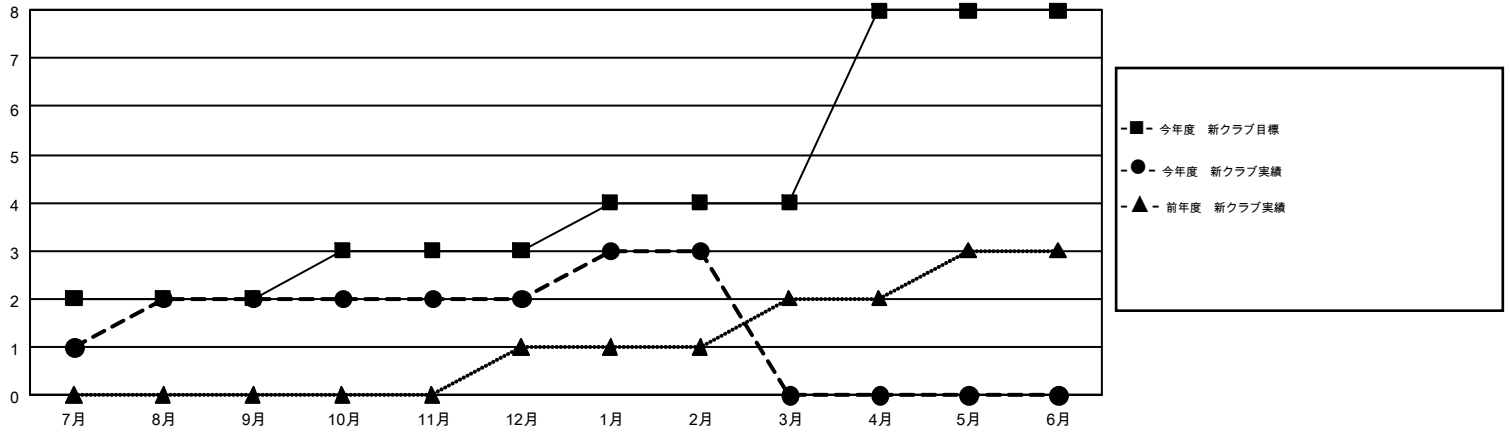

GMT MONTHLY MEMBERSHIP PROGRESS REPORT

Results as of: 2/28/2017

Multiple District 333

LOCATION: JAPAN

GMT: MASAYUKI KANEKO

GMT会則地域 5-Jap

クラブ				名			
結果: 2016-2017				結果: 2016-2017			
四半期	新クラブ目標	新クラブ	解散クラブ	四半期	新会員 (再入会と転入を含めない) 純増目標	新会員 (再入会と転入を含めない) 実際	退会者 (転籍を含む) 実際
7月/8月/9月	2	2	0	7月/8月/9月	285	479	348
10月/11月/12月	1	0	1	10月/11月/12月	390	206	297
1月/2月/3月	1	1	1	1月/2月/3月	235	305	191
4月/5月/6月	4	0	0	4月/5月/6月	195	0	0

新クラブ目標及び実績累計

会員目標及び実績累計

解散クラブ: 2	263 CLUBS OF 393 一名以上の新会員を登録	男女別 男性 11,344 (71.00%) 女性 4,634 (29.00%)
退会者 物故会員 76 クラブ解散 35 その他 725 合計 836	会員累計データを見るには、ここをクリック	世帯主/家族会員合計 7,638 国際会費半額の家族会員 4,496